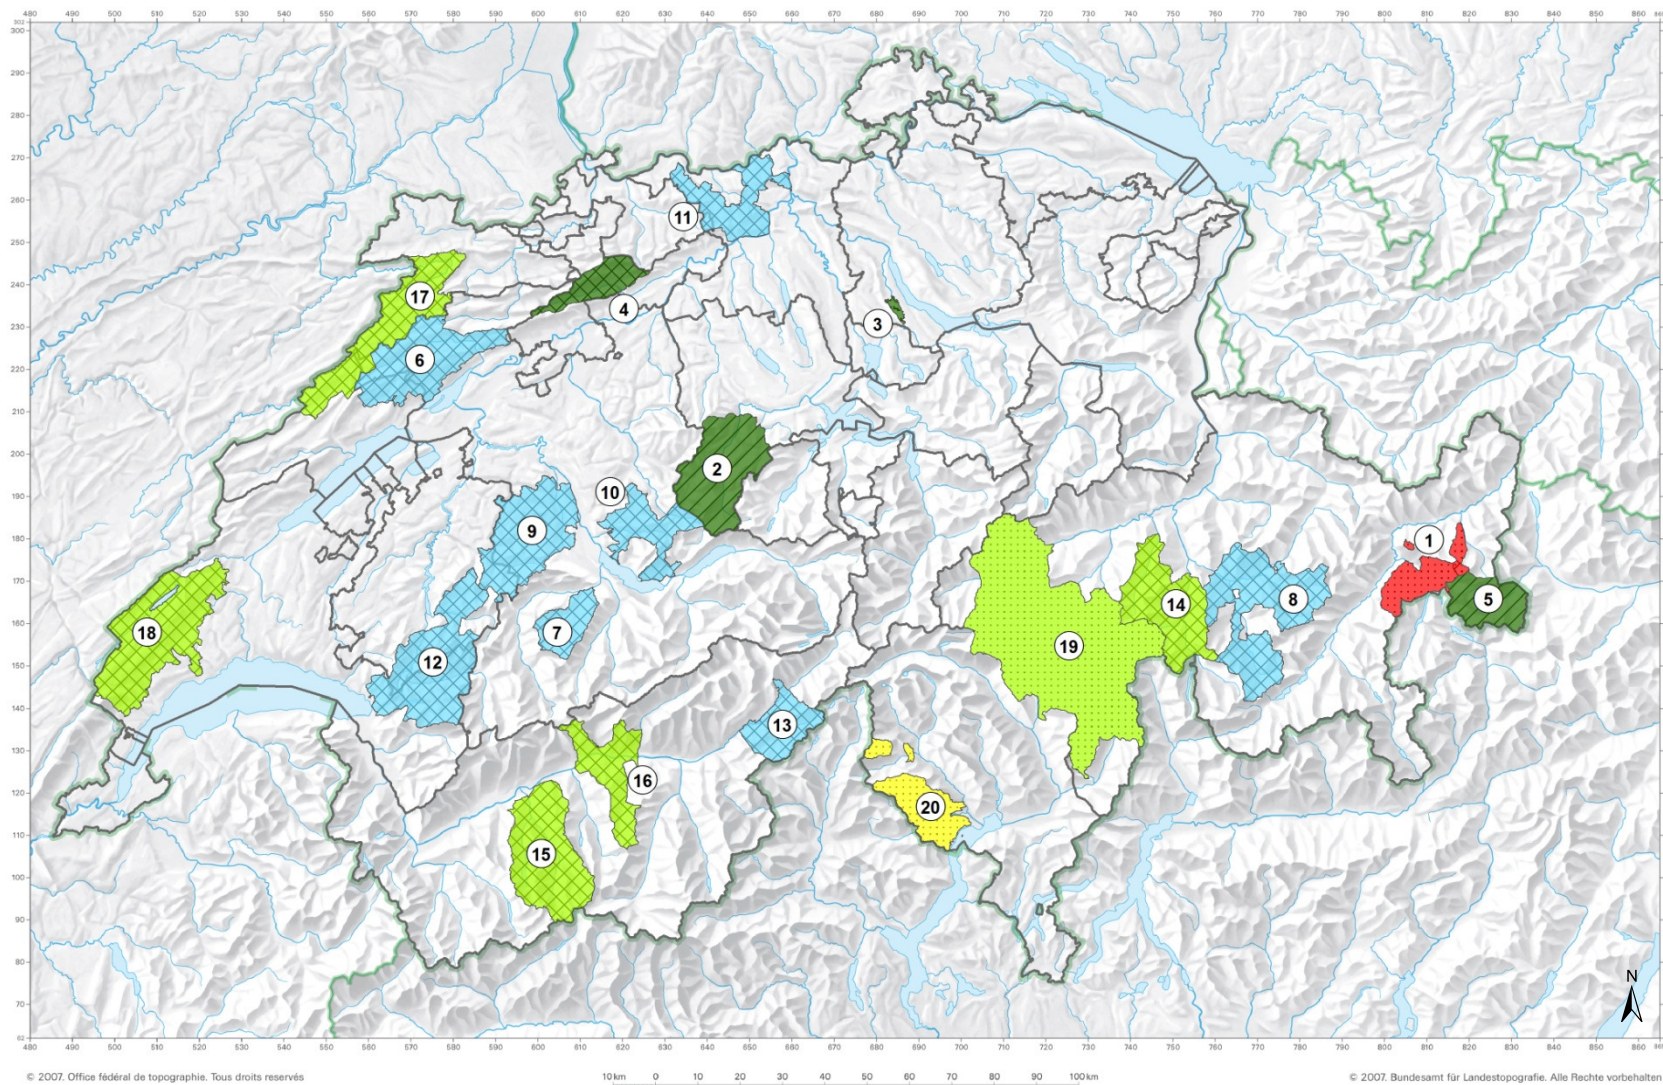

# Schweizer Pärke - Stand 4.1.2011

Erstellung: 04.01.2011;  
Netzwerk Schweizer Pärke AJ/EB

Datengrundlage: Umfrage zum  
Panorama der Pärke 2010 sowie  
Pärkelayer BAFU Stand Programm-  
vereinbarungen 2008/2009

Hintergrundkarte: 1mio\_relief Swisstopo

- Parc national svizzer
- Park
- Gesuchsteller Betrieb
- Kandidat
- Gesuchsteller Errichtung
- Biosphärenreservat
- Naturpark
- Nationalpark
- Naturerlebnispark

- |                                |                                |                              |                                  |
|--------------------------------|--------------------------------|------------------------------|----------------------------------|
| 1 Schweizerischer Nationalpark | 6 Parc régional Chasseral      | 11 Jurapark Aargau           | 16 Naturpark Pfyn-Finges         |
| 2 Biosphäre Entlebuch          | 7 Naturpark Diemtigtal         | 12 PNR Gruyère Pays-d'Enhaut | 17 PNR du Doubs                  |
| 3 Wildnispark Zürich Sihlwald  | 8 Parc Ela                     | 13 Naturpark Binntal         | 18 PNR Jura Vaudois              |
| 4 Naturpark Thal               | 9 Naturpark Gantrisch          | 14 Naturpark Beverin         | 19 Parc Adula                    |
| 5 Biosfera Val Müstair         | 10 Naturpark Thunersee-Hohgant | 15 PNR Val d'Hérens          | 20 Parco Nazionale del Locarnese |

PNR = Parc naturel régional